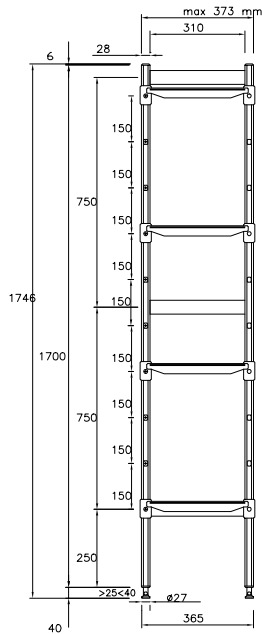

Zepředu

Shora

Ostatní:

	A mm	B mm	C mm	D mm	E mm
137059	798	708	1578	373	407
137060	798	798	1668	373	407
137061	886	798	1756	373	407
137062	886	886	1844	373	407
137063	974	886	1932	373	407
137064	974	974	2020	373	407
137065	1062	1062	2196	373	407
137066	1152	1152	2376	373	407
137067	1240	1240	2552	373	407
137068	1330	1330	2732	373	407
137069	1505	1330	2907	373	407

Hlavní informace

Postranní stojky:

137063 (ACS1928) 2 ks

Vnější rozměry, Šířka 1932 mm

Vnější rozměry, Hloubka 373 mm

Vnější rozměry, Výška 1700 mm

Max. nosnost: 840;880 kg

Netto váha: 31 kg

Policové systémy
Regál rohový, 4 police - 373x1932mm, "AI"

Společnost si vyhrazuje právo provádět změny v produktech bez předchozího upozornění. Všechny informace byly správné v době tisku.

2026.04.20