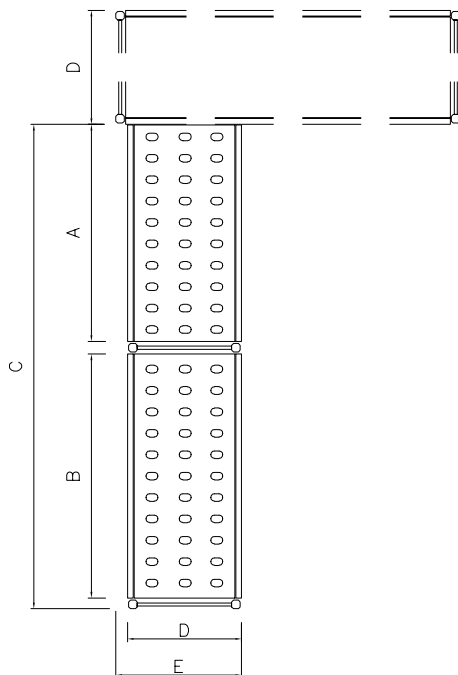

Zkrácená specifikace

Položka č. _____

Pro rohové instalace. 4 policová sada. Žebrované plastové police (H=373mm). Hliníkové postranice (V=1700mm). Výškově stavitelné nohy. Kombinují se s policemi pro přímé instalace.

Konstrukce

- Stojky a rámy polic jsou konstruovány výhradně z eloxovaného hliníku (20 mikrometrů).
- Police jsou tvořeny pomocí polyethylenových deskových částí, které se vkládají mezi nosné hliníkové rámy.
- Polyethylenové sekční části polic lze umývat v myčce nádobí.
- Rohové regály se musí sestavovat v kombinaci s rovnými regály (hloubky 375mm nebo 475mm) pomocí dodávaných rohových úchytů, které lze připevnit na police rovného regálu kdekoli po celé jejich délce.
- Standardně 8 polohovatelných polic podepřených 2 stojkami, na druhé straně / volném konci se přichytí pomocí rohových spojovacích prvků k policím rovného regálu.

Extra příslušenství

- Polyethylenová police s hliníkovým rámem, 373X886mm. PNC 850039
- Polyethylenová police s hliníkovým rámem, 373X974mm. PNC 850040
- Rohový spojovací prvek pro police H=373mm. PNC 850070
- Sada 2 otočných koleček, prům. 100mm. PNC 850072
- Sada 2 otočných koleček s brzdou, prům. 100mm. PNC 850073

SCHVÁLENO: _____

Zepředu

Shora

Ostatní:

	A mm	B mm	C mm	D mm	E mm
137059	798	708	1578	373	407
137060	798	798	1668	373	407
137061	886	798	1756	373	407
137062	886	886	1844	373	407
137063	974	886	1932	373	407
137064	974	974	2020	373	407
137065	1062	1062	2196	373	407
137066	1152	1152	2376	373	407
137067	1240	1240	2552	373	407
137068	1330	1330	2732	373	407
137069	1505	1330	2907	373	407